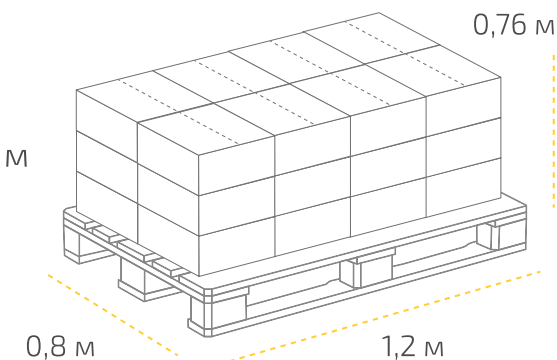

### Канистра 1 л (в коробке 12 шт.)

Вес нетто: 0,83 кг  
 Вес брутто: 1,07 кг  
 Размер: 0,12 x 0,06 x 0,19 м  
 Коробка: 0,36 x 0,27 x 0,2 м

### На палете 24 коробки

Вес нетто: ~239 кг  
 Вес брутто: ~308 кг  
 Размер: 1,2 x 0,8 x 0,76 м

### Канистра 5 л (в коробке 4 шт.)

Вес нетто: 4,15 кг  
 Вес брутто: 4,84 кг  
 Размер: 0,17 x 0,11 x 0,31 м  
 Коробка: 0,35 x 0,22 x 0,32 м

### На палете 30 коробок

Вес нетто: ~498 кг  
 Вес брутто: ~581 кг  
 Размер: 1,2 x 0,8 x 1,14 м

Температура транспортировки Типром М (без запаха): от -20 °С до +35 °С.  
 Фактические данные по размерам и весу могут незначительно отличаться.