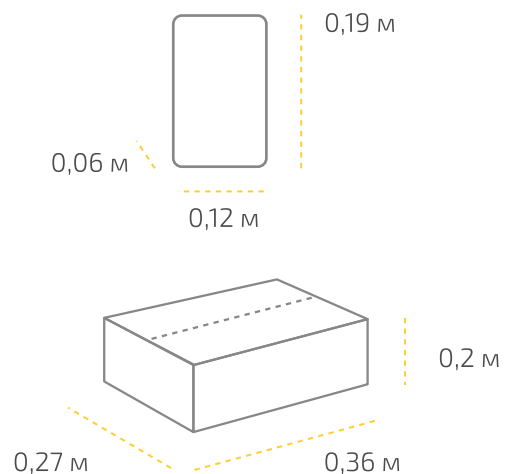

### Канистра 1 л (в коробке 12 шт.)

Вес нетто: 0,83 кг  
 Вес брутто: 1,07 кг  
 Размер: 0,12 x 0,06 x 0,19 м  
 Коробка: 0,36 x 0,27 x 0,2 м

### На палете 24 коробки

Вес нетто: ~239 кг  
 Вес брутто: ~308 кг  
 Размер: 1,2 x 0,8 x 0,76 м

### Канистра 5 л (в коробке 4 шт.)

Вес нетто: 4,15 кг  
 Вес брутто: 4,84 кг  
 Размер: 0,17 x 0,11 x 0,31 м  
 Коробка: 0,35 x 0,22 x 0,32 м

### На палете 30 коробок

Вес нетто: ~498 кг  
 Вес брутто: ~581 кг  
 Размер: 1,2 x 0,8 x 1,14 м

Температура транспортировки Типром М (без запаха): от -20 °С до +35 °С.  
 Фактические данные по размерам и весу могут незначительно отличаться.