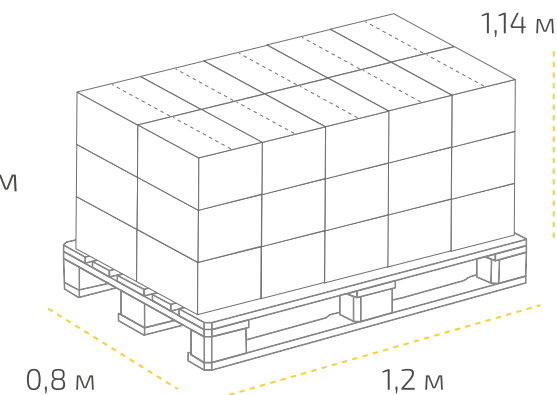

На палете 30 коробок

Вес нетто: ~498 кг
Вес брутто: ~581 кг
Размер: 1,2 x 0,8 x 1,14 м

Температура транспортировки Типром М (без запаха): от -20 °С до +35 °С.
Фактические данные по размерам и весу могут незначительно отличаться.