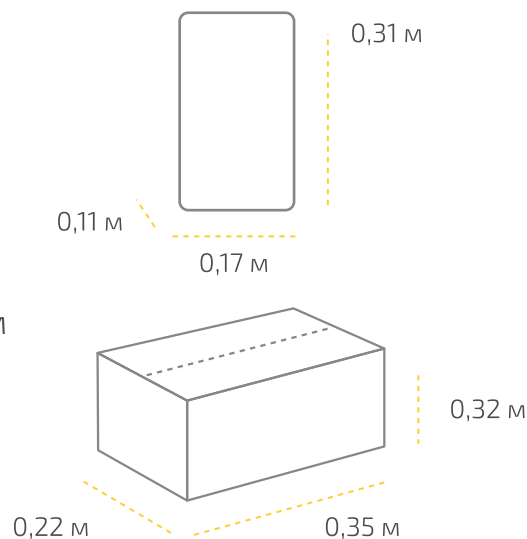

### Канистра 1 л (в коробке 12 шт.)

Вес нетто: 0,83 кг  
 Вес брутто: 1,07 кг  
 Размер: 0,12 x 0,06 x 0,19 м  
 Коробка: 0,36 x 0,27 x 0,2 м

### На палете 24 коробки

Вес нетто: ~239 кг  
 Вес брутто: ~308 кг  
 Размер: 1,2 x 0,8 x 0,76 м

### Канистра 5 л (в коробке 4 шт.)

Вес нетто: 4,15 кг  
 Вес брутто: 4,84 кг  
 Размер: 0,17 x 0,11 x 0,31 м  
 Коробка: 0,35 x 0,22 x 0,32 м